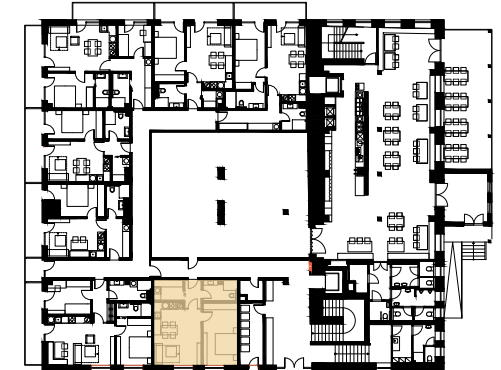

UMÍSTĚNÍ V PATŘE

UMÍSTĚNÍ NA PODLAŽÍ

BYT 2.01 | 2.NP | 2+KK

01	CHODBA	3,58 M ²
02	ŠATNA	4,44 M ²
03	KOUPELNA + WC	5,02 M ²
04	OBÝVACÍ POKOJ + KK	21,13 M ²
05	LOŽNICE	15,78 M ²

UŽITNÁ PLOCHA	49,95 M ²
PODLAHOVÁ PLOCHA	53,12 M ²