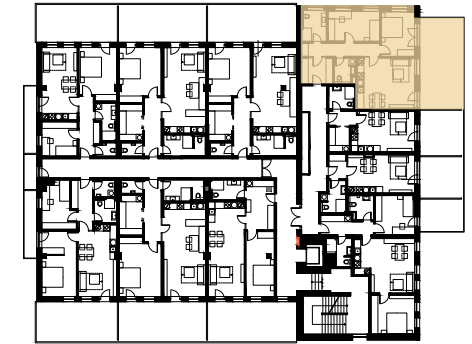

UMÍSTĚNÍ V PATŘE

UMÍSTĚNÍ NA PODLAŽÍ

BYT 3.04 | 3.NP | 3+KK

01 CHODBA	6,47 M ²
02 CHODBA	9,15 M ²
03 KOUPELNA + WC	5,95M ²
04 WC	3,75 M ²
05 LOŽNICE	12,63 M ²
06 LOŽNICE	12,37 M ²
07 OBÝVACÍ POKOJ + KK	23,81 M ²

UŽITNÁ PLOCHA	74,13 M ²
PODLAHOVÁ PLOCHA	78,64 M ²

08 TERASA	32,70M ²
-----------	---------------------