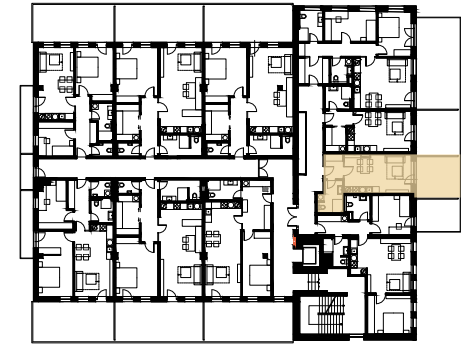

UMÍSTĚNÍ V PATŘE

UMÍSTĚNÍ NA PODLAŽÍ

BYT 3.02 3.NP 1+KK	
01 CHODBA	3,76 M ²
02 KOUPELNA + WC	5,50 M ²
03 OBÝVACÍ POKOJ + KK	21 M ²
<hr/>	
UŽITNÁ PLOCHA	30,26 M ²
PODLAHOVÁ PLOCHA	30,61 M ²
<hr/>	
04 TERASA	15,03 M ²