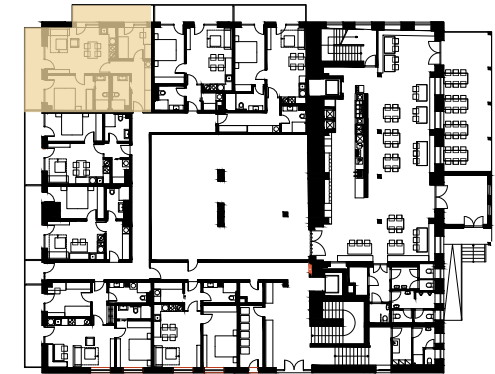

UMÍSTĚNÍ V PATŘE

UMÍSTĚNÍ NA PODLAŽÍ

BYT 2.05 | 2.NP | 3+KK

01	CHODBA	9,7 M ²
02	KOUPELNA + WC	4,39 M ²
03	KOUPELNA + WC	3,66 M ²
04	LOŽNICE	12,09 M ²
05	LOŽNICE	8,18 M ²
06	OBÝVACÍ POKOJ+ KK	23,41 M ²

UŽITNÁ PLOCHA	61,43 M ²
PODLAHOVÁ PLOCHA	62,88 M ²

07	BALKON	10,74 M ²
08	BALKON	10,76 M ²