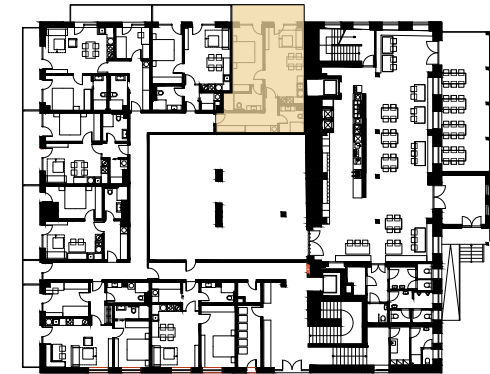

UMÍSTĚNÍ V PATŘE

UMÍSTĚNÍ NA PODLAŽÍ

BYT 2.07 | 2.NP | 2+KK

01 CHODBA	10,52 M ²
02 KOUPELNA + WC	4,61 M ²
03 KOUPELNA + WC	5,57M ²
04 OBÝVACÍ POKOJ + KK	21,85 M ²
05 LOŽNICE	14,13 M ²

UŽITNÁ PLOCHA	56,68 M ²
PODLAHOVÁ PLOCHA	58,9 M ²

06 BALKON	9,56 M ²
-----------	---------------------