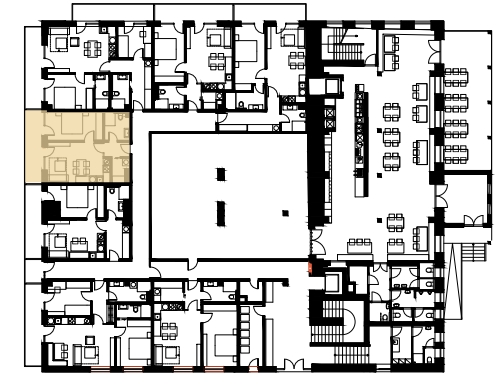

UMÍSTĚNÍ V PATŘE

UMÍSTĚNÍ NA PODLAŽÍ

BYT 2.04 | 2.NP | 2+KK

01	CHODBA	2,9 M ²
02	KOUPELNA + WC	4,92 M ²
03	ŠATNA	2,77 M ²
04	OBÝVACÍ POKOJ + KK	18,53 M ²
05	LOŽNICE	12,05 M ²

UŽITNÁ PLOCHA	41,17 M ²
PODLAHOVÁ PLOCHA	42,72 M ²
06 BALKON	9,73 M ²