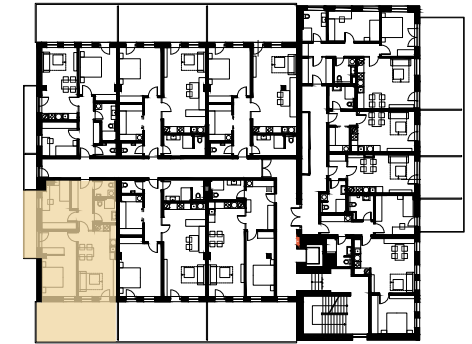

UMÍSTĚNÍ V PATŘE

UMÍSTĚNÍ NA PODLAŽÍ

BYT 3.07 | 3.NP | 3+KK

01	CHODBA	7,86 M ²
02	WC	2,72 M ²
03	KOUPELNA + WC	4,2 M ²
04	OBÝVACÍ POKOJ + KK	21,87 M ²
05	LOŽNICE	18,23 M ²
06	LOŽNICE	11,38 M ²

UŽITNÁ PLOCHA	66,26 M ²
PODLAHOVÁ PLOCHA	68 M ²

07	TERASA	26,56 M ²
08	BALKON	7,18 M ²