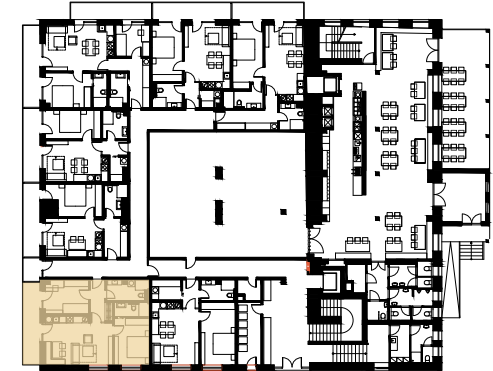

UMÍSTĚNÍ V PATŘE

UMÍSTĚNÍ NA PODLAŽÍ

BYT 2.02 | 2.NP | 3+KK

01 CHODBA	5,83 M ²
02 KOUPELNA + WC	6,04 M ²
03 KOUPELNA + WC	3,54 M ²
04 LOŽNICE	11,07 M ²
05 LOŽNICE	12,08 M ²
06 OBÝVACÍ POKOJ + KK	23,44 M ²

UŽITNÁ PLOCHA	62 M ²
PODLAHOVÁ PLOCHA	64,31 M ²

07 BALKON	10,59 M ²
-----------	----------------------