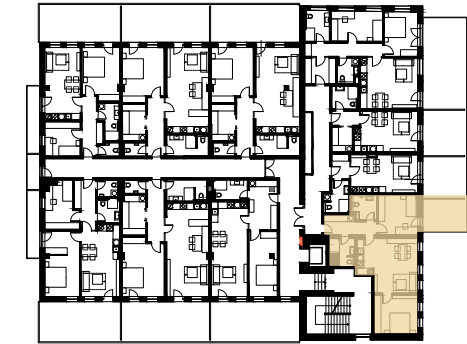

UMÍSTĚNÍ V PATŘE

UMÍSTĚNÍ NA PODLAŽÍ

BYT 3.01 | 3.NP | 3+KK

01 CHODBA	7,78 M ²
02 KOUPELNA + WC	4,54 M ²
03 WC	4,4 M ²
04 LOŽNICE	12,57 M ²
05 OBÝVACÍ POKOJ + KK	24,44 M ²
06 LOŽNICE	13,74 M ²

UŽITNÁ PLOCHA	67,47 M ²
PODLAHOVÁ PLOCHA	72,05 M ²

07 TERASA	11,6 M ²
-----------	---------------------