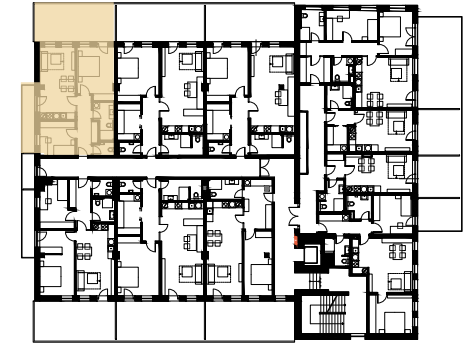

UMÍSTĚNÍ V PATŘE

UMÍSTĚNÍ NA PODLAŽÍ

BYT 3.08 | 3.NP | 3+KK

01 CHODBA	8,78 M <sup>2</sup>
02 WC	2,13 M <sup>2</sup>
03 KOUPELNA + WC	5,29 M <sup>2</sup>
04 LOŽNICE	15,53 M <sup>2</sup>
05 LOŽNICE	9,8 M <sup>2</sup>
06 OBÝVACÍ POKOJ + KK	20,98 M <sup>2</sup>

UŽITNÁ PLOCHA	62,5M <sup>2</sup>
PODLAHOVÁ PLOCHA	65,75 M <sup>2</sup>

07 BALKON	7,18 M <sup>2</sup>
08 TERASA	20,98 M <sup>2</sup>